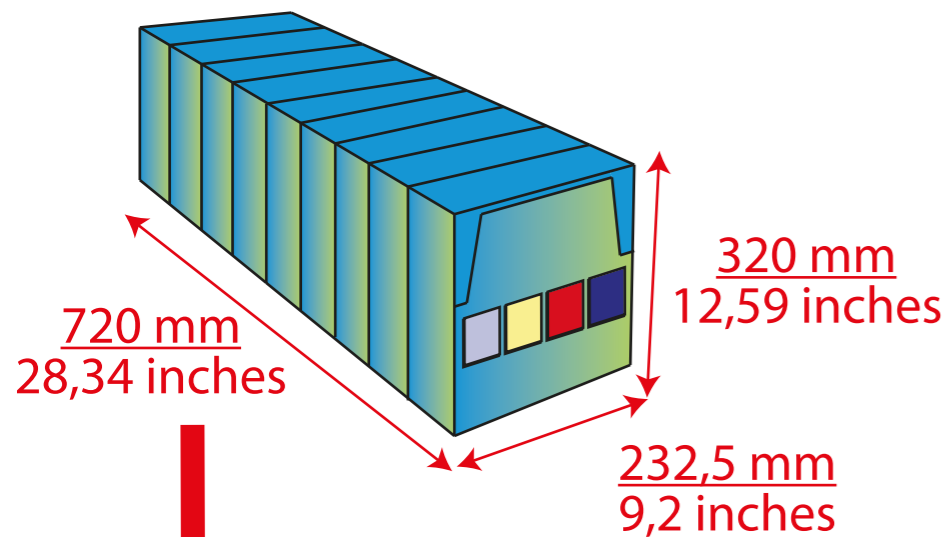

Measurements when close :
232,5 X 320 X 80 mm
(9,2 X 12,59 X 3,15 inches)

Measurements when open :
232,5 X 320 X 383 mm
(9,2 X 12,59 X 15,08 inches)

232,5 mm
9,2 inches

Stages :

1.

2.

3.

4.

009TDS

Technical Data Sheet : Mini Pop'N'Play Drawer Disney

Contents:
Disney Design :
Box :
 « Popup - Design »
Drawer :
 -6 colored pencils.
 -1 coloring book printed
 in black. Approx 30 sheets
 Recto verso (90-100 gr) =
 60 drawings

Weight : 0.035 Kg

009TDS

Master case :

Contents: 9 Displays of 40 Mini Pop'N'Play® drawer = 360 pcs.
Weight : 9 kg.

Measurements : 730 mm X 240mm X 330 mm

(28,7 X 9,45 X 13 inches)

Measurements on a Euro Pallet : 730 m X1200 mm X 330 mm