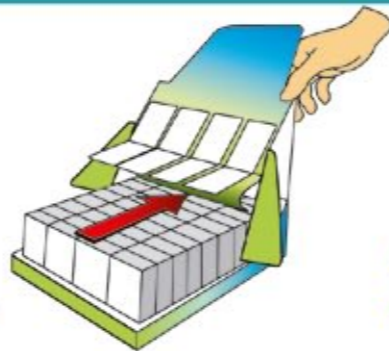

Measurements when close :
232,5 X 320 X 80 mm
(9,2 X 12,59 X 3,15 inches)

Measurements when open :
232,5 X 320 X 383 mm
(9,2 X 12,59 X 15,08 inches)

232,5 mm
9,2 inches

Stages :

1.

2.

3.

4.

009TDS

Technical Data Sheet : Mini Pop'N'Play Drawer Disney

Contents:
Disney Design :
Box :
 « Popup - Design »
Drawer :
 -6 colored pencils.
 -1 coloring book printed
 in black. Approx 30 sheets
 Recto verso (90-100 gr) =
 60 drawings