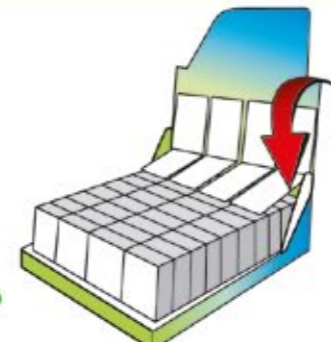

Measurements when close :
232,5 X 320 X 80 mm
(9,2 X 12,59 X 3,15 inches)

Measurements when open :
232,5 X 320 X 383 mm
(9,2 X 12,59 X 15,08 inches)

232,5 mm
9,2 inches

Stages :

1.

2.

3.

4.

009TDS

Technical Data Sheet : Mini Pop'N'Play Drawer Disney

Contents:
Disney Design :
Box :
 « Popup - Design »
Drawer :
 -6 colored pencils.
 -1 coloring book printed
 in black. Approx 30 sheets
 Recto verso (90-100 gr) =
 60 drawings