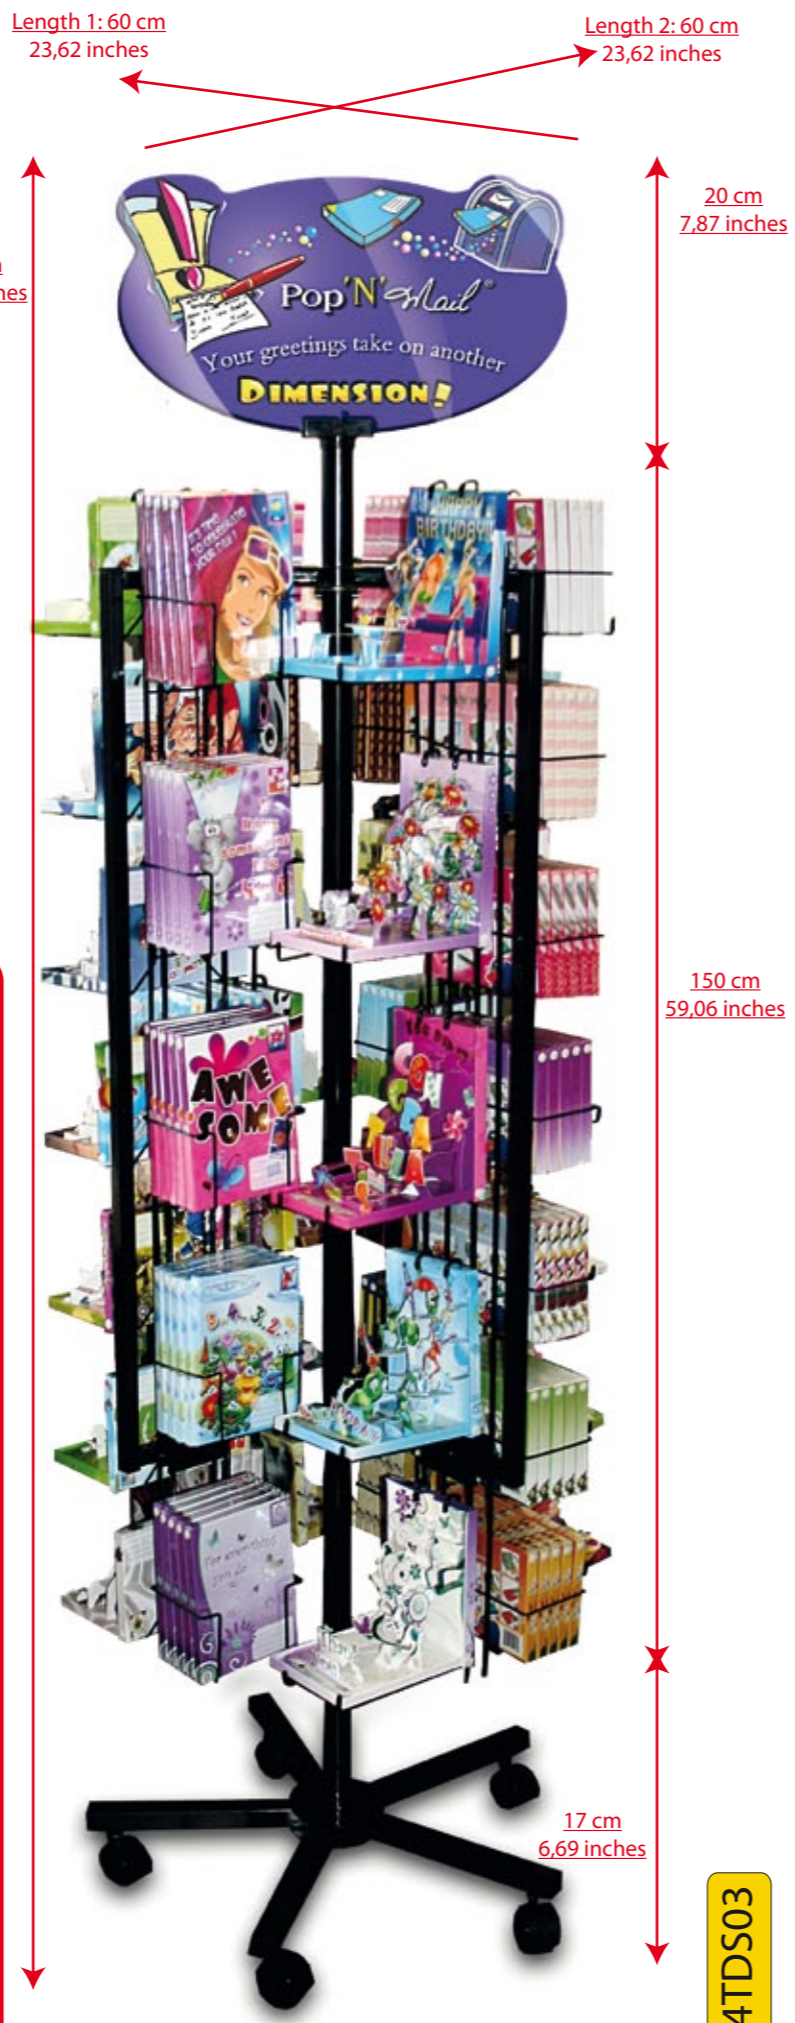

**Pop'N'Mail®** Technical Data Sheet :  
**Wire Display CP 01**

**Wire Display CP 01 :**  
 Height : 187 cm / 73,62 inches  
 Length 1 : 60 cm / 23,62 inches  
 Length 2 : 60 cm / 23,62 inches

**Contents :**

**Wire Display :**  
 Ref : C8000  
 Box Measurements  
 ( 131 X 61 X 16 cm )  
 or (51,57 X 24 X 6,3 inches)  
 Weight : 17,6 kgs.

**Master case (Standard Packaging):**  
 Ref :  
 6 X 26 models = 156 pieces.  
 Box Measurements  
 ( 37 X 60 X 27 cm )  
 or (14,57 X 23,6 X 10,63 inches)  
 Weight : 18,525 kgs.

Ref :  
 Measure Box Package  
 ( 115 X 62 X 28 cm )  
 or (45,27 X 24,4 X 10,02 inches)  
 Weight : ± 22,29 kgs.

**Wire Display CP 02 :**  
Height : 80 cm (31,5 inches)  
Width : 30 cm (11,8 inches)  
Length : 60 cm (23,6 inches)

Master Case Display :

Ref : C8010

Box Measurements  
( 81,5 X 62 X 28 cm )  
or (32 X 24,4 X 11 inches)

Contents :

1 Wire Display with 6 X 6 Pop'N'Mail Models

Net Weight : 6,2 kg.

Gross Weight : 7,2 kg.

Master Case of 1 Wire Displays with its products: