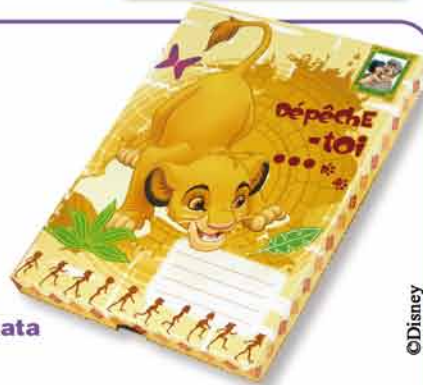

©Disney

model: **Mix characters**
ref: 721CP08
EAN: 3700572300924

3700572 300924

- **Front:** Dépêche-toi...
- **Inside:** de te remettre sur pieds ! Hakuna Matata