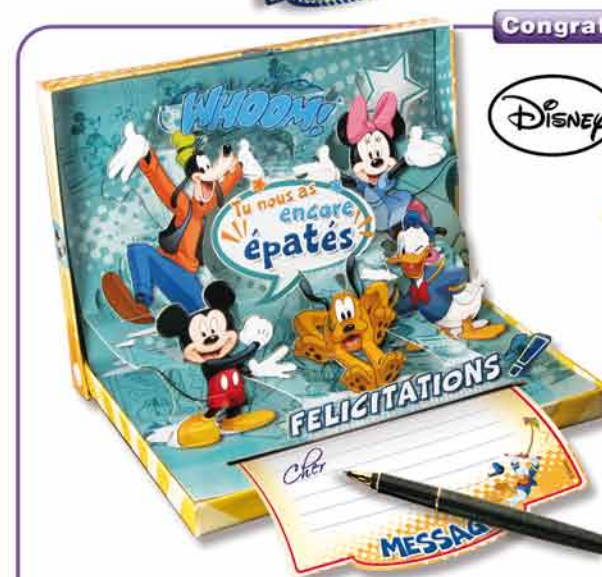

model: **TOY STORY**
ref: 721CP12
EAN: 3700572300962

©Disney

Congrats

- **Front:** Spécialement pour toi
- **Inside:** Ces quelques fleurs... Sincères félicitations

model: **FAIRIES**
purple
ref: 721CP16
EAN: 3700572301006

©Disney

Congrats

- **Front:** Alors ça pour une nouvelle...
- **Inside:** Whoom! Tu nous as encore épatés - Félicitations !

model: **MICKEY
VINTAGE**
ref: 721CP21
EAN: 3700572301051

©Disney

Pop'N'Mail®

• LANDSCAPE: SIZE: CLOSED: 183 x 15 x 133 mm
 OPEN: 183 x 127 x 133 mm
 WEIGHT: 87 g
 • PORTRAIT: SIZE: CLOSED: 133 x 15 x 183 mm
 OPEN: 133 x 178 x 183 mm
 WEIGHT: 87 g