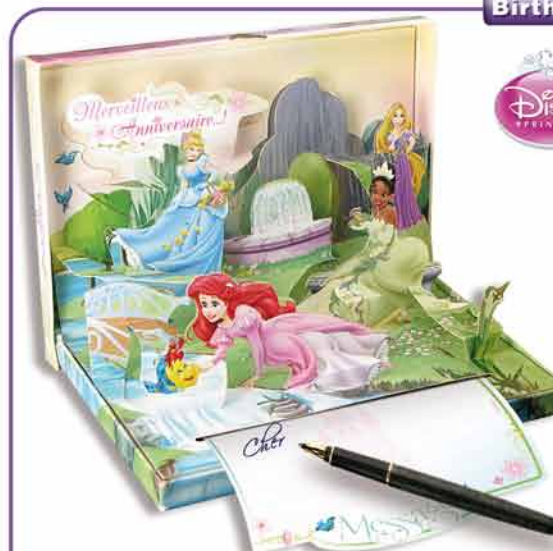

©Disney
Based on the "Winnie the Pooh" by A.A. Milne and E.H. Sheppard

• LANDSCAPE: SIZE: CLOSED: 183 x 15 x 133 mm
 OPEN: 183 x 127 x 133 mm
 WEIGHT: 87 g
 • PORTRAIT: SIZE: CLOSED: 133 x 15 x 183 mm
 OPEN: 133 x 178 x 183 mm
 WEIGHT: 87 g

©Disney

model: *Princess glow*
 ref: 721CP07
 EAN: 3700572300917

Birthday

- **Front:** Aujourd'hui la Princesse C'est Toi!
- **Inside:** Merveilleux Anniversaire... !

©Disney

model: *Princess*
 ref: 721CP06
 EAN: 3700572300900

Birthday

- **Front:** En ce jour Magique...
- **Inside:** Nous te souhaitons un anniversaire Féérique

©Disney

model: *FAIRIES*
 ref: 721CP09
 EAN: 3700572300931

Pop 'N' Mail®

YOUR **GREETINGS** TAKE ON ANOTHER **DIMENSION** !